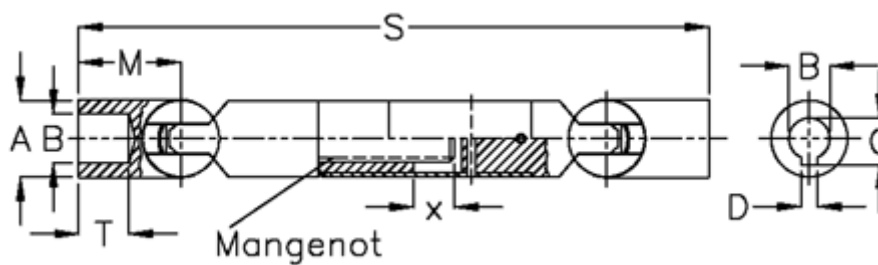

Varenummer: 078601032
Beskrivelse: Kugleled med udtræk 0.860.103.002
s=500 x=100 boring 35 m/not

Mål

A	= 60	T = 42
B H7	= 35	x = 100
C	= 38.3	
D	= 10	
M	= 82.5	
Mangenot	= 6x36x42	
MD max. Nm	= 520	
s	= 500	